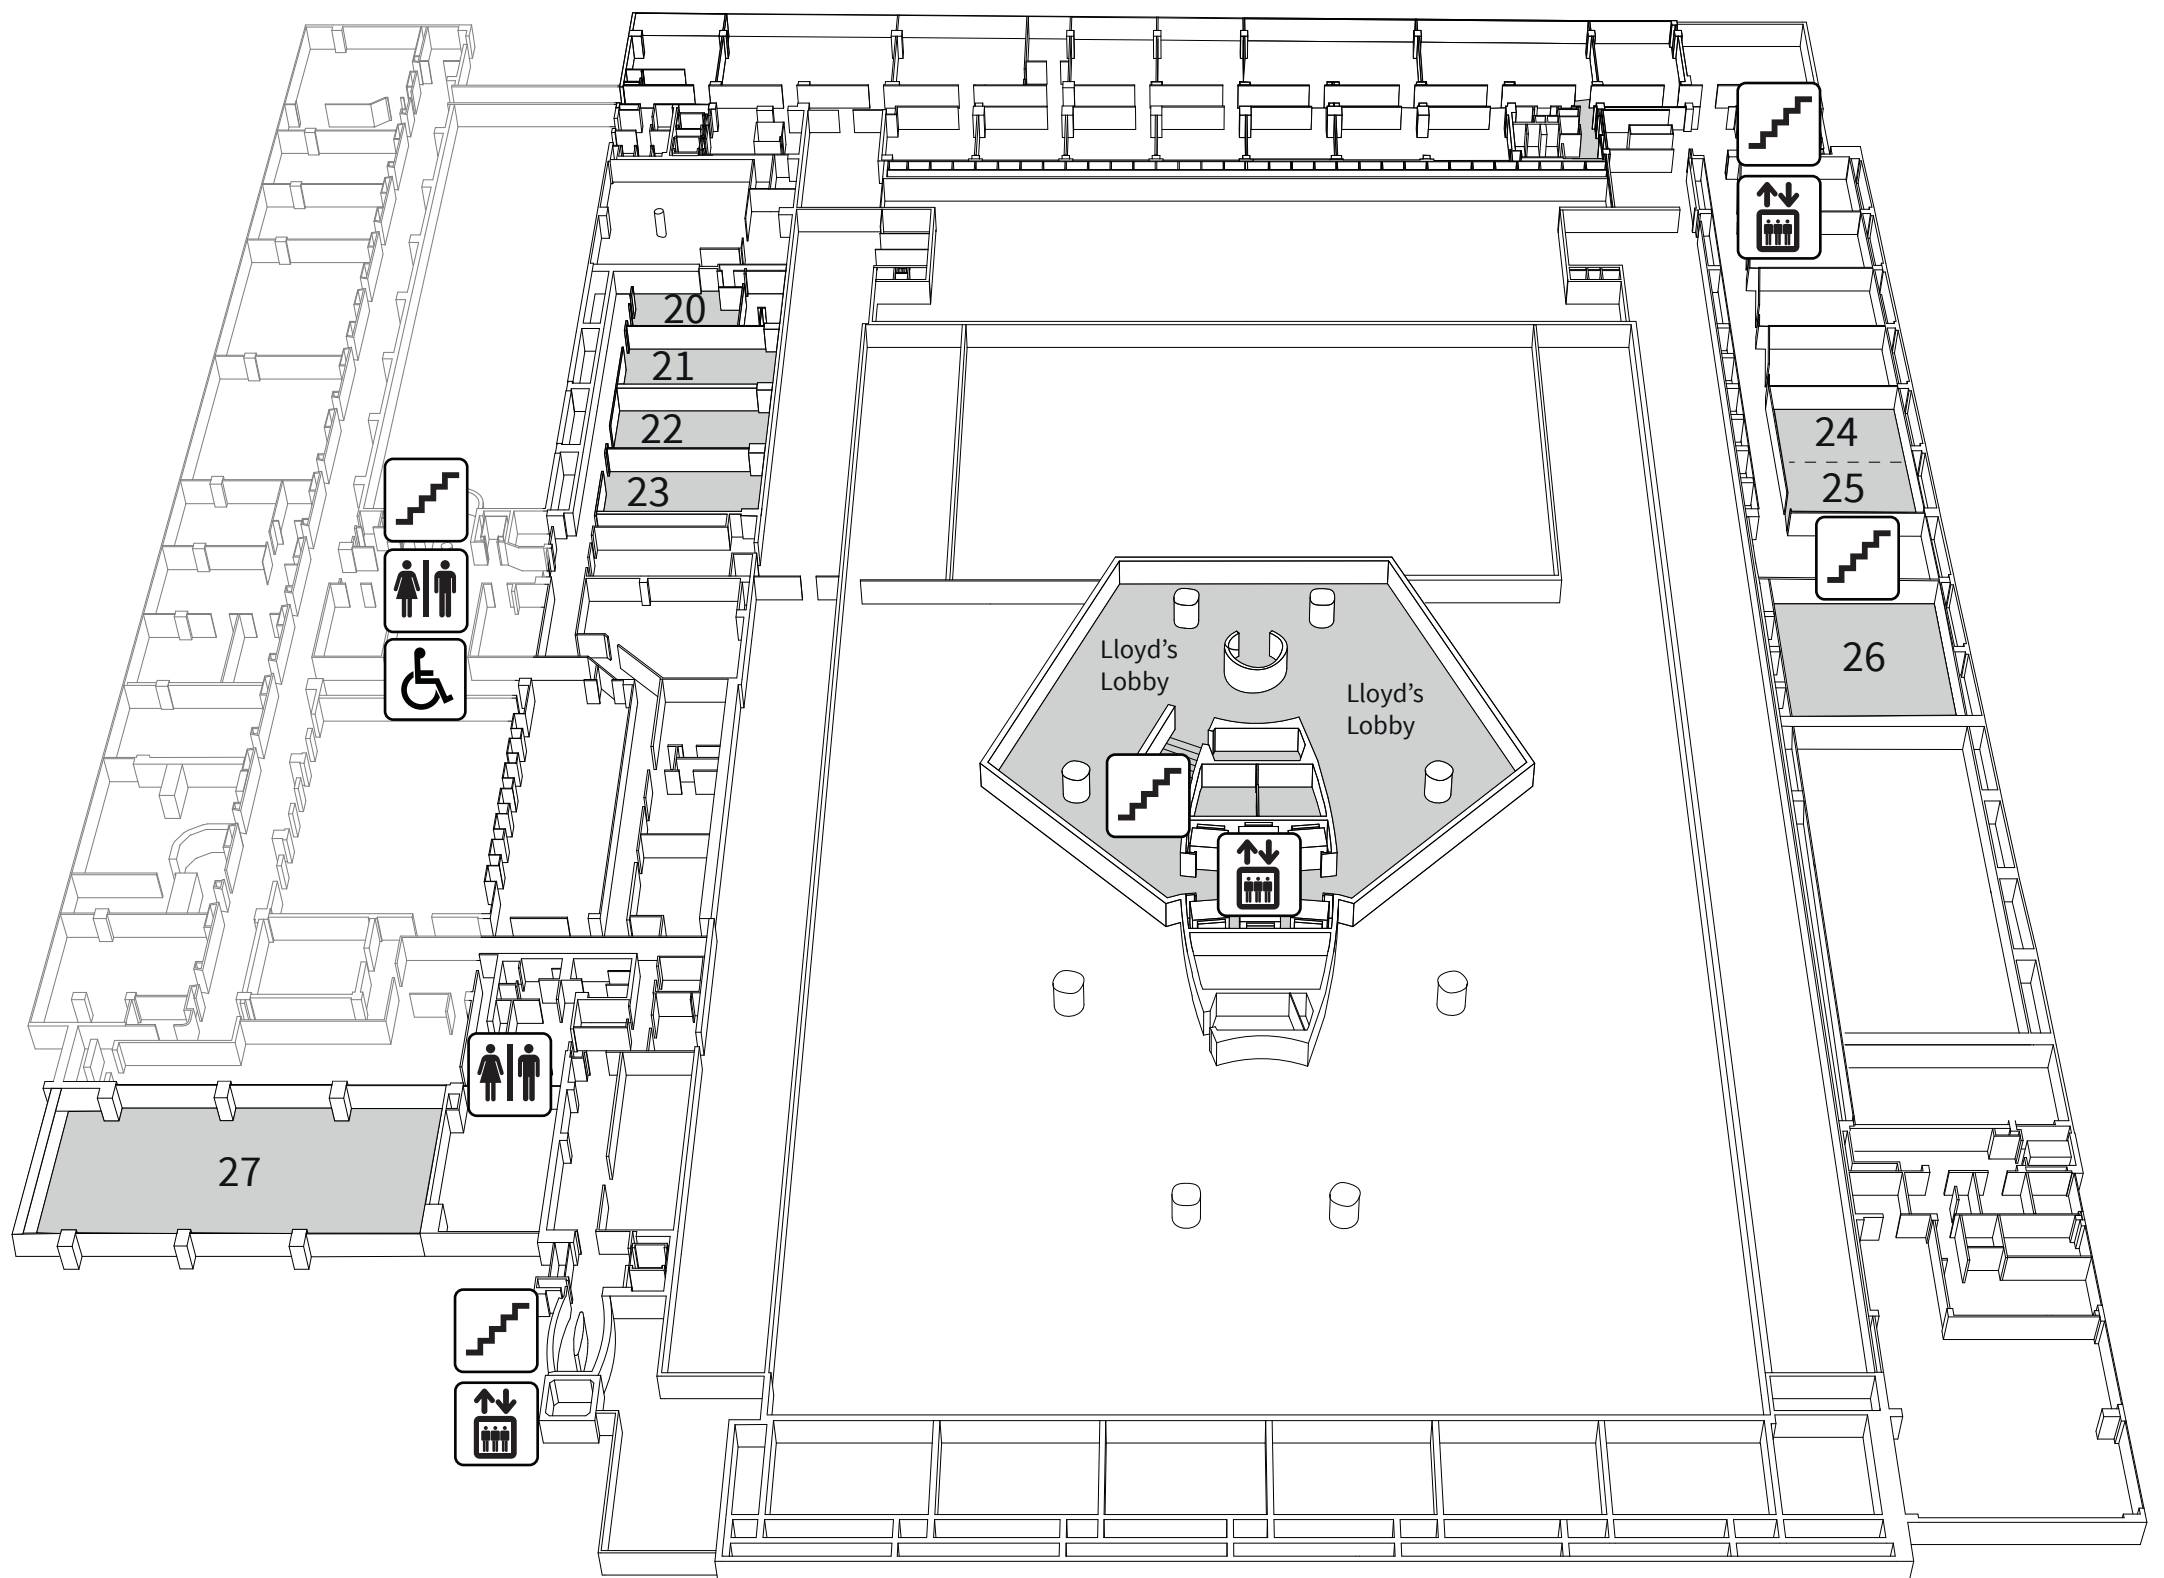

Begane grond

Ingang

- |  |  |  |  |
|--|--|--|--|
|  Ingang            |  7 Leeuwen room II          |  18 Diamond room I  |  Trap                 |
|  1A Rotterdam hall |  8 Leeuwen room I           |  19 Diamond room II |  Receptie             |
|  1B Exchange hall  |  9 Goudriaan room II        |  |  Lift                 |
|  1C Mercurius hall |  10 Goudriaan room I        |  |  Toiletten            |
|  1D Shipping hall  |  11 J.F. Staal room         |  |  Mindervaliden toilet |
|  2 Veder room      |  12 Blue room               |  |  |
|  3 Mees room II    |  14 Van Walsum room         |  |  |
|  4 Mees room I     |  15 Van der Veeken room     |  |  |
|  5 Penn room II    |  16 Captain's lounge        |  |  |
|  6 Penn room I     |  17 Van Oldenbarnevelt room |  |  |

## Eerste verdieping

- 20 Van Beuningen studio
- 21 Van der Werff studio
- 22 Van der Mandele studio
- 23 Van Hoogendorp studio
- 24 New York room I
- 25 New York room II
- 26 Tokyo room
- 27 Zaal Staal (1 etage hoger)

-  Trap
-  Lift
-  Toiletten
-  Mindervaliden toilet