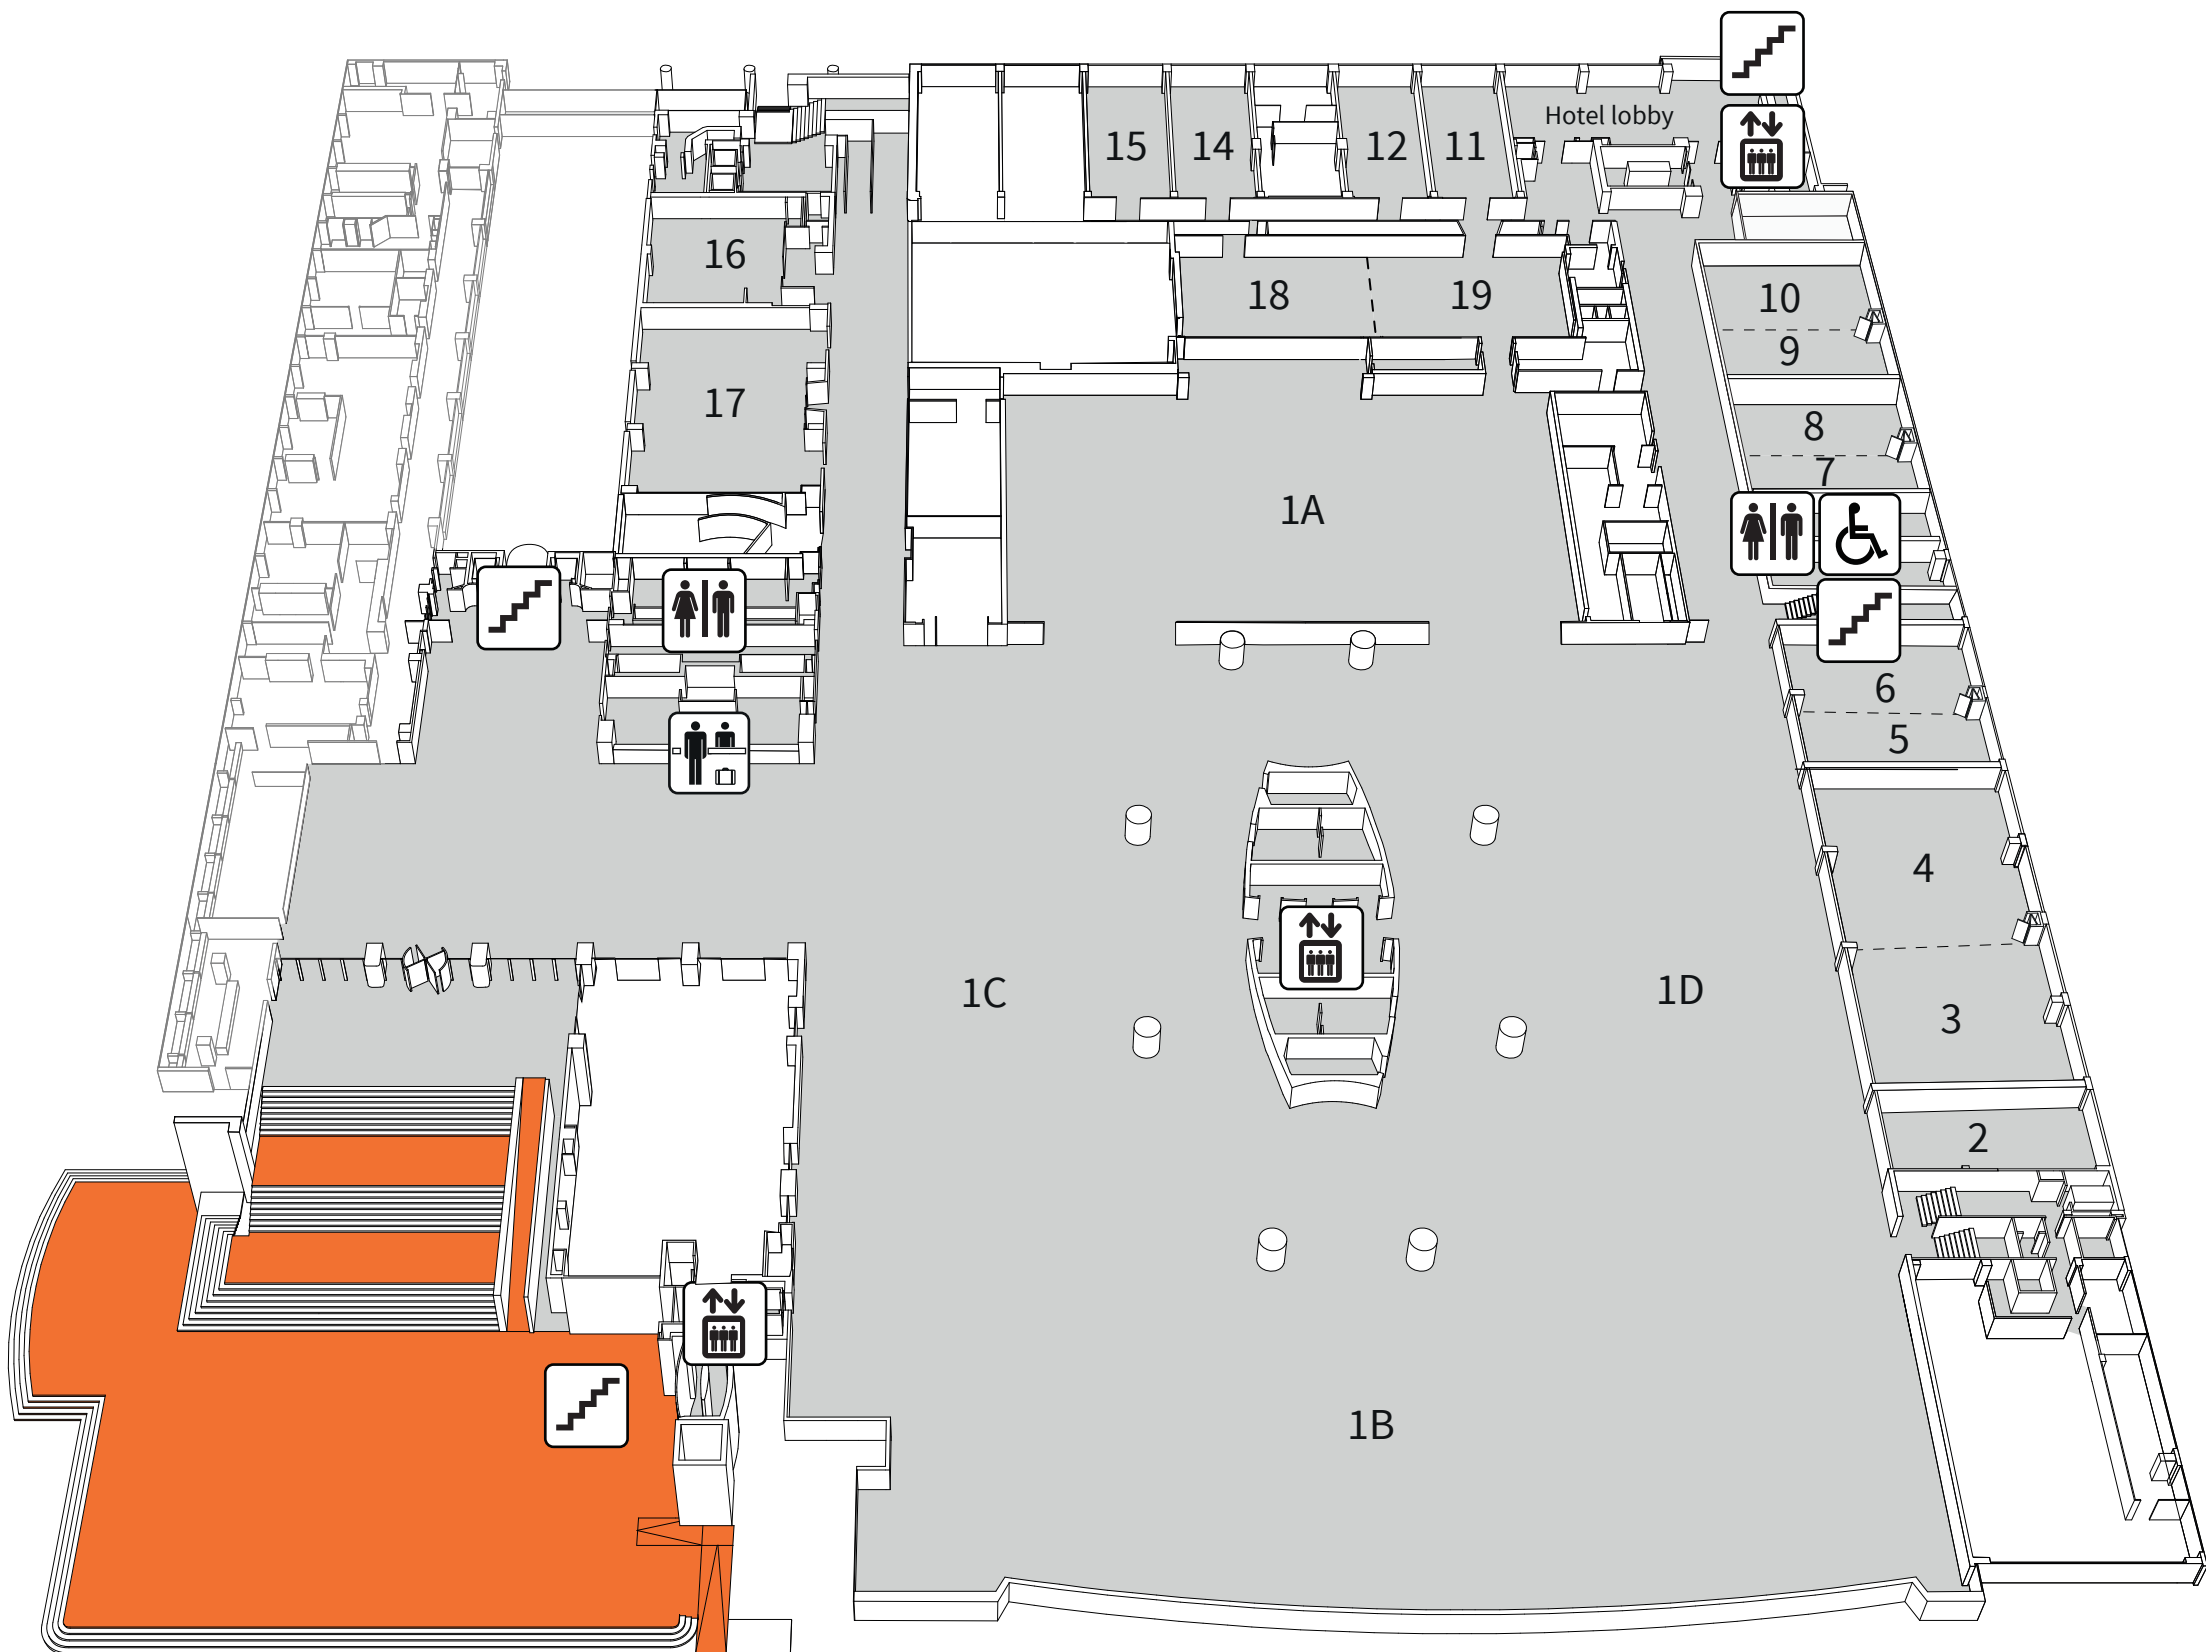

Begane grond

Ingang

- |  |  |  |  |
|--|--|--|--|
|  Ingang            |  7 Leeuwen room II          |  18 Diamond room I  |  Trap                 |
|  1A Rotterdam hall |  8 Leeuwen room I           |  19 Diamond room II |  Receptie             |
|  1B Exchange hall  |  9 Goudriaan room II        |  |  Lift                 |
|  1C Mercurius hall |  10 Goudriaan room I        |  |  Toiletten            |
|  1D Shipping hall  |  11 J.F. Staal room         |  |  Mindervaliden toilet |
|  2 Veder room      |  12 Blue room               |  |  |
|  3 Mees room II    |  14 Van Walsum room         |  |  |
|  4 Mees room I     |  15 Van der Veeken room     |  |  |
|  5 Penn room II    |  16 Captain's lounge        |  |  |
|  6 Penn room I     |  17 Van Oldenbarnevelt room |  |  |

## Eerste verdieping

- 20 Van Beuningen studio
- 21 Van der Werff studio
- 22 Van der Mandele studio
- 23 Van Hoogendorp studio
- 24 New York room I
- 25 New York room II
- 26 Tokyo room
- 27 Zaal Staal (1 etage hoger)

-  Trap
-  Lift
-  Toiletten
-  Mindervaliden toilet